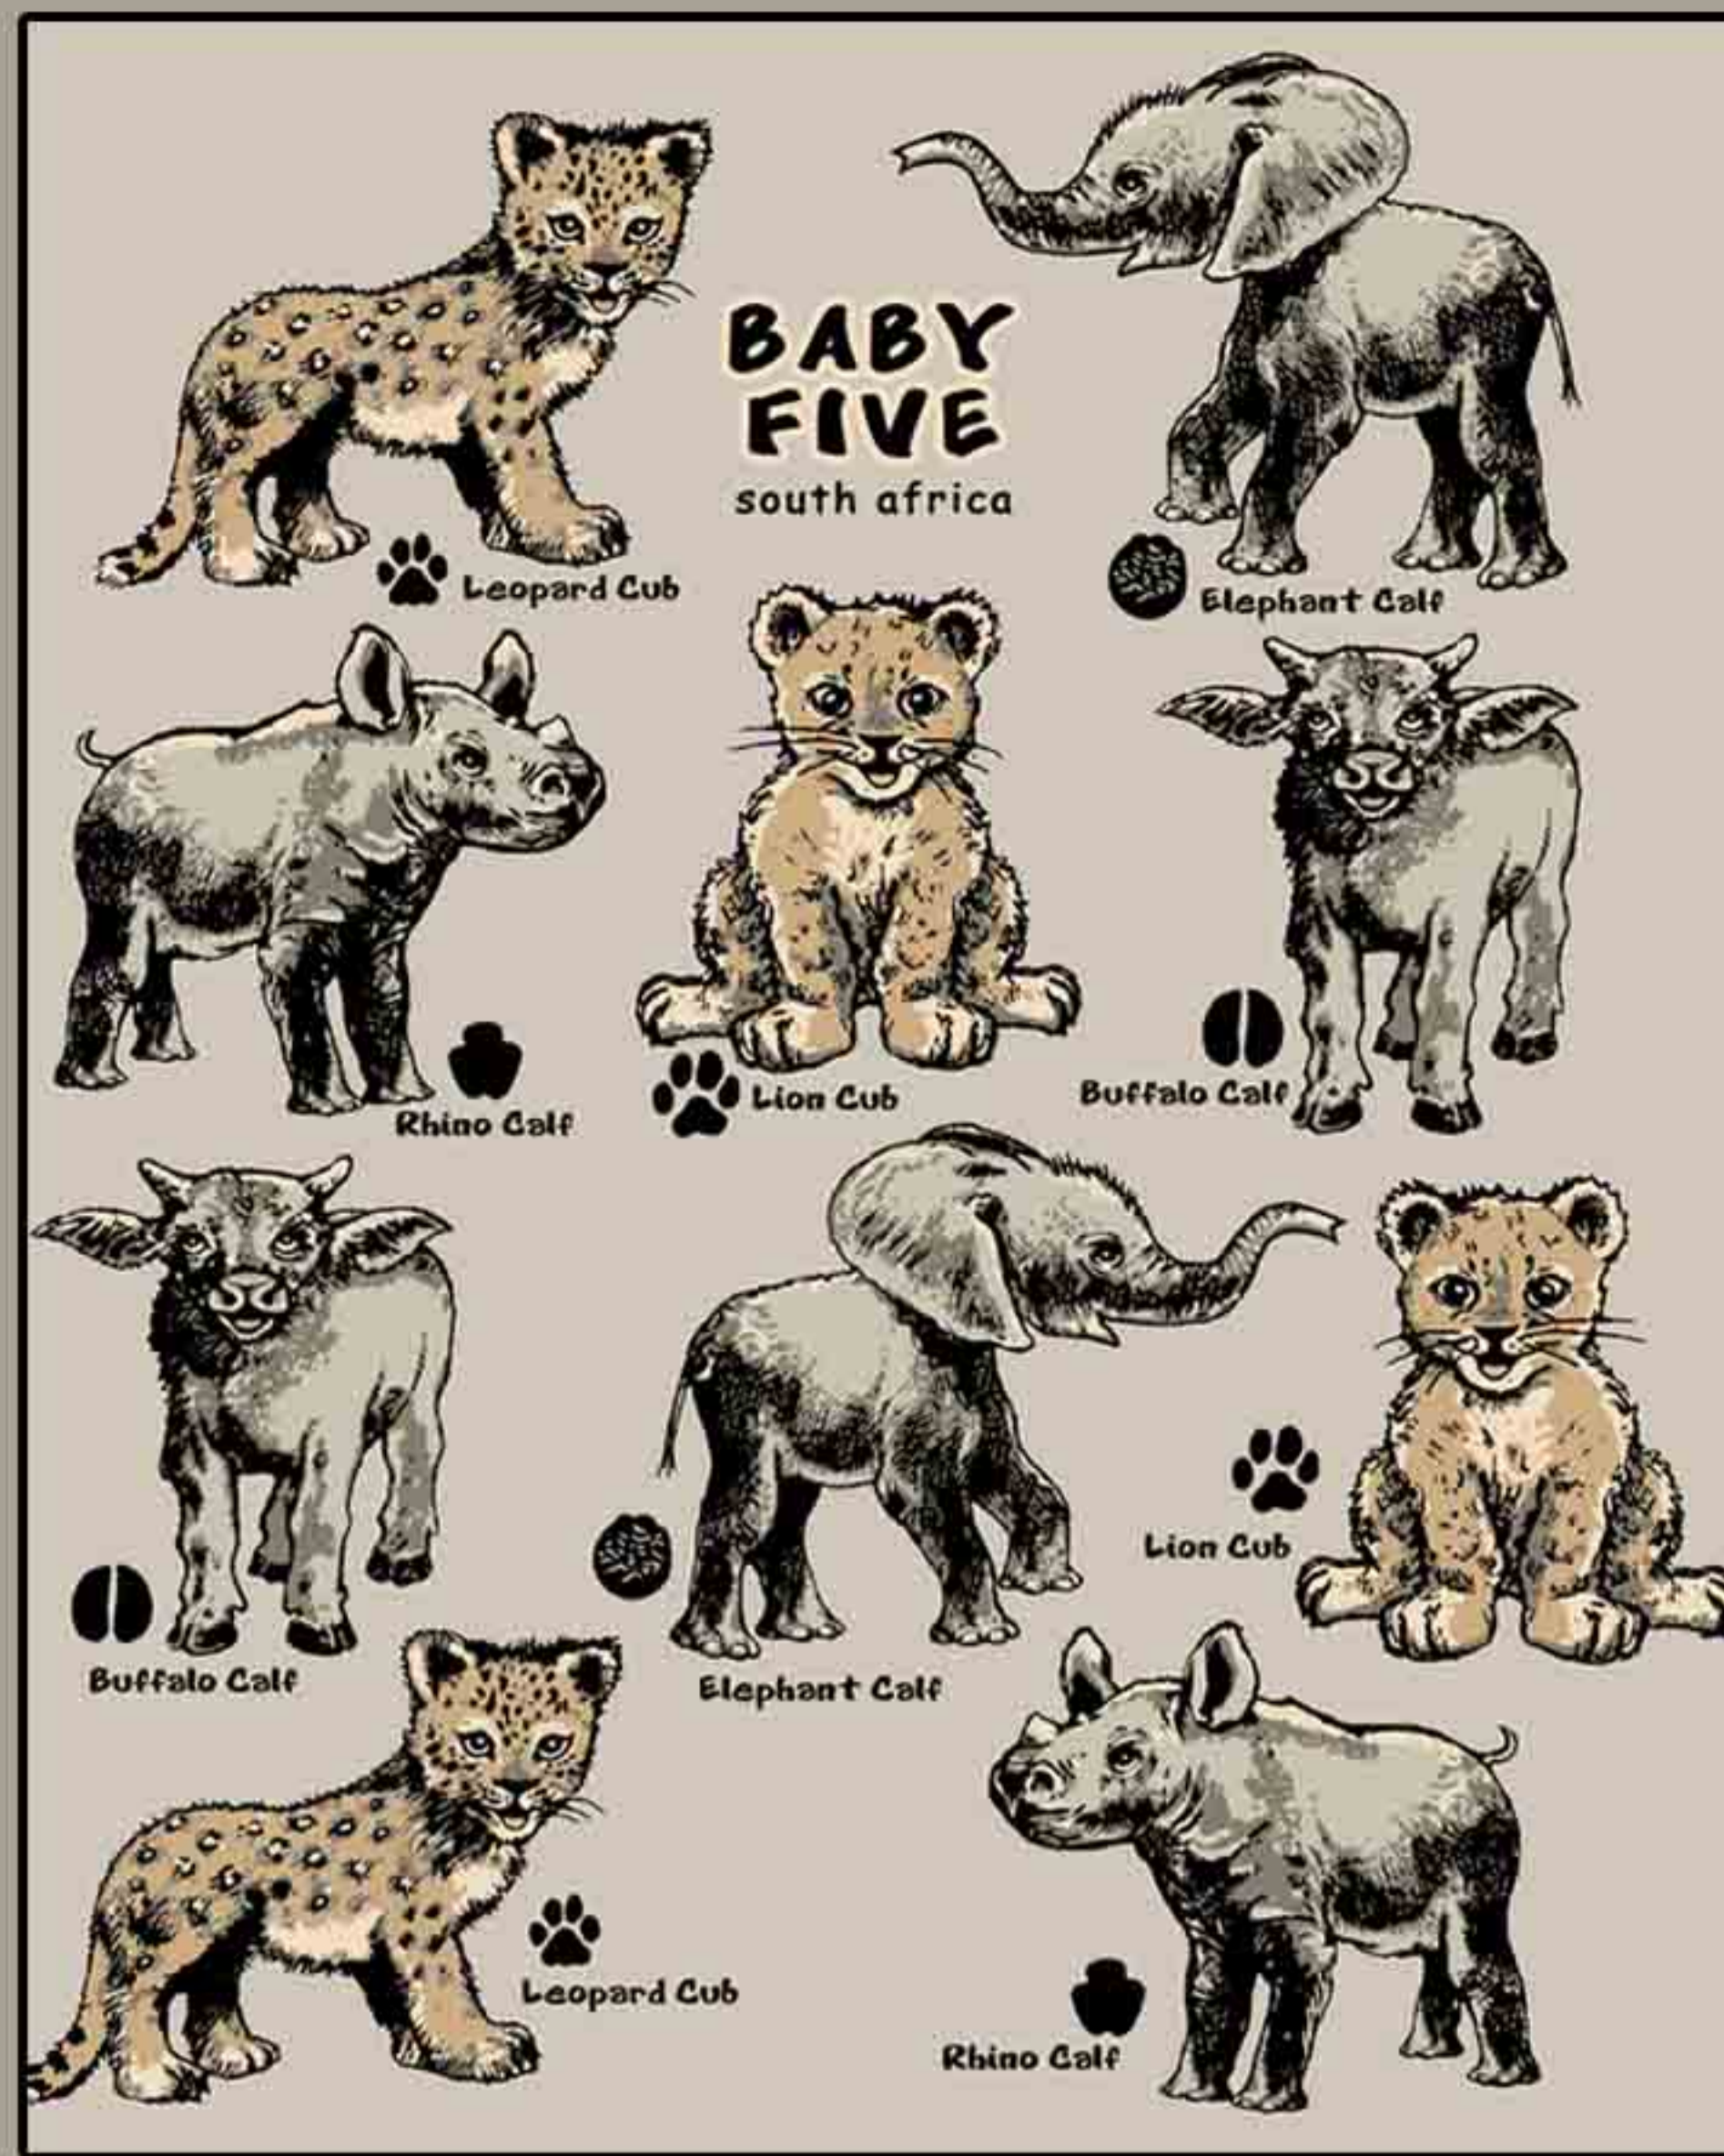

# V-NECKS

V1. BIG5 EXP

V2. ZEBRA

V3. GIRAFFE

# ADULT T-SHIRTS

A1. LION

A2. ELE FAMILY

A3. LEOPARD

A4 BIG5 EXP

A5. AFRICAN EXP

A6. BIG 5

A7. AF MAP ASST ANI

A8. BIG CATS

A9. RHINO WITNESS

K1 AF MAP ASST ANIMALS

K2 BABY 5 A/O

K3 BUSHBABY

K4 ALPHABET

K5 ADORABLE

K6 COMIC

# KIDS T-SHIRT

K13 ANIMALS OF AFRICA

K14 FUN ZEBRA

K15 CROC

K16 BIG 5

K17 AFRICAN EXP

K18 LION FAMILY

K19 SA MAP