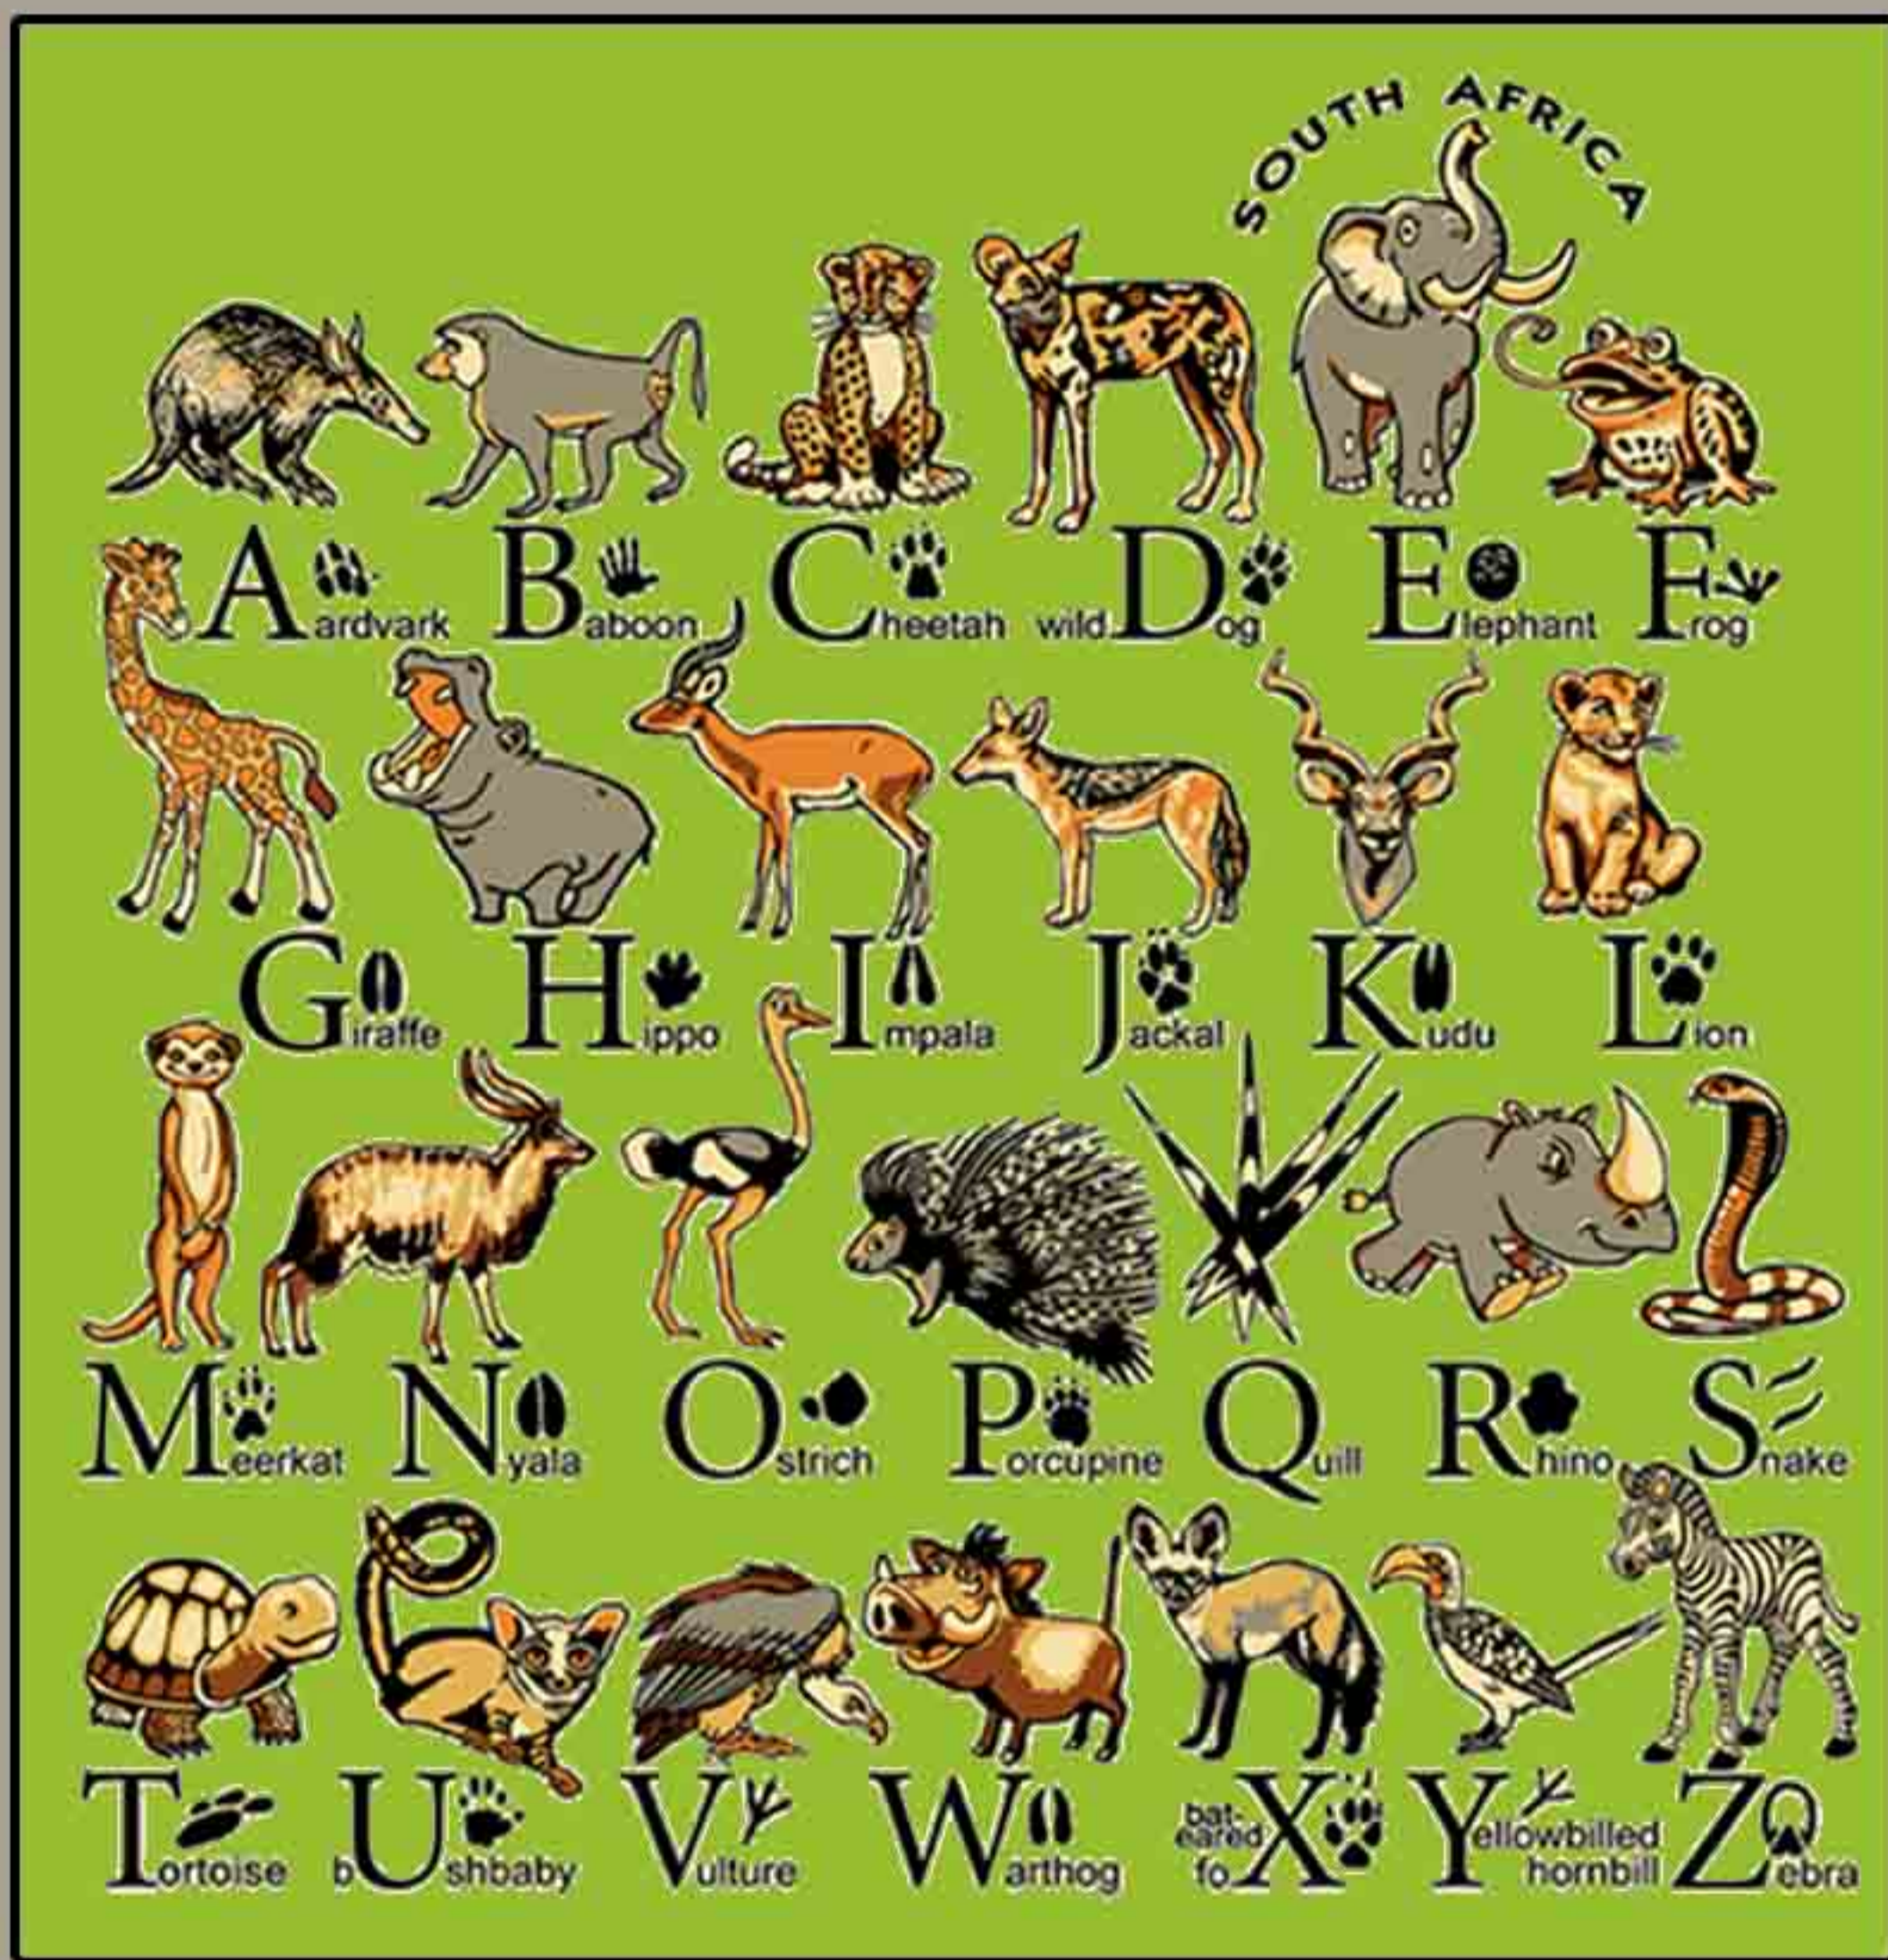

# ADULT T-SHIRTS

A1. LION

A2. ELE FAMILY

A3. LEOPARD

A4 BIG5 EXP

A5. AFRICAN EXP

A6. BIG 5

A7. AF MAP ASST ANI

A8. BIG CATS

A9. RHINO WITNESS

K1 AF MAP ASST ANIMALS

K2 BABY 5 A/O

K3 BUSHBABY

K4 ALPHABET

K5 ADORABLE

K6 COMIC

# KIDS T-SHIRT

K13 ANIMALS OF AFRICA

K14 FUN ZEBRA

K15 CROC

K16 BIG 5

K17 AFRICAN EXP

K18 LION FAMILY

K19 SA MAP