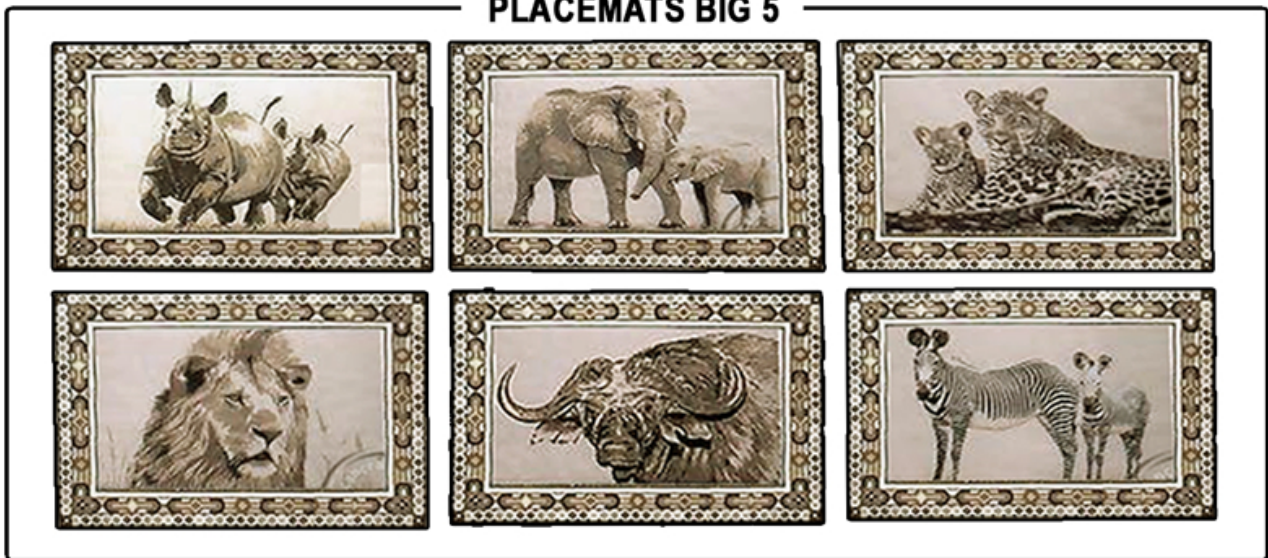

PLACEMATS BIG 5